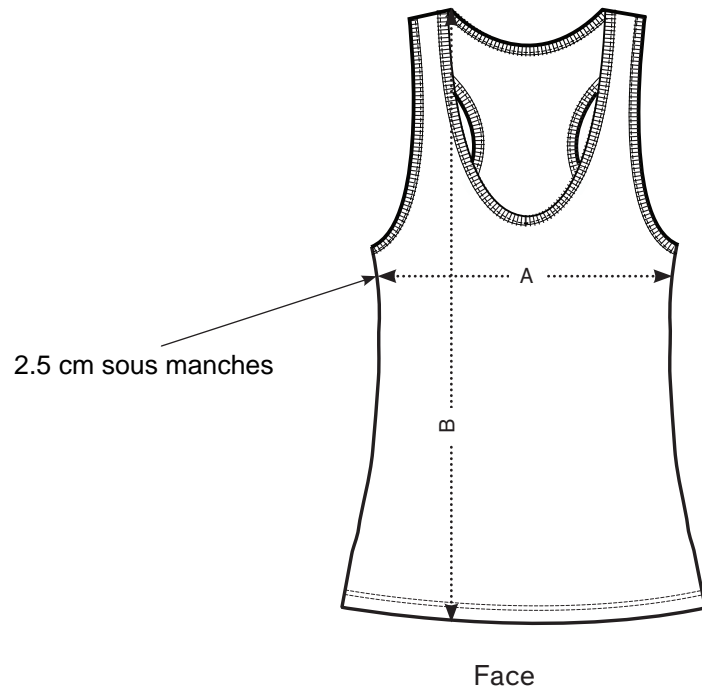

# Débardeur Femme Coton Bio Equitable

Tailles	XS	S	M	L	XL	
A	Largeur sous manches	36,5	39	42	45	48
B	Hauteur du corps	62	64	66	68	69