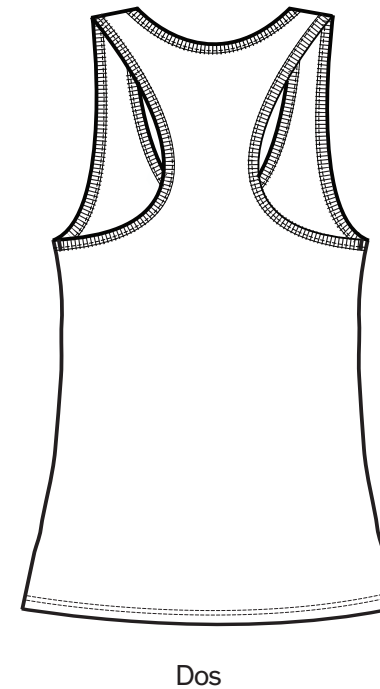

# Débardeur Femme Coton Bio Equitable

Tailles	XS	S	M	L	XL	
A	Largeur sous manches	36,5	39	42	45	48
B	Hauteur du corps	62	64	66	68	69